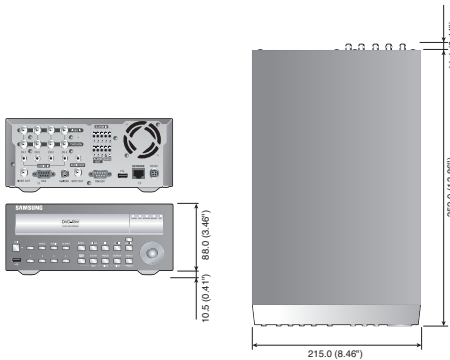

# SRD-470/470D

4KNL 4CIF Gerçek Zamanlı H.264 Dijital Video Kaydedici

## Temel Özellikler

- 4KNL 4CIF gerçek zamanlı DVR
- 4CIF çözünürlük gerçek zamanlı kayıt kapasitesi
- SRD-470 : SATA I/F HDD desteği (Dahili Maks. HDD x 2)  
SRD-470D : SATA I/F HDD desteği (Dahili Maks. HDD x 1)
- SRD-470D : DVD-RW
- Akıllı telefon desteği

## Boyutlar

Birim : mm (inç)